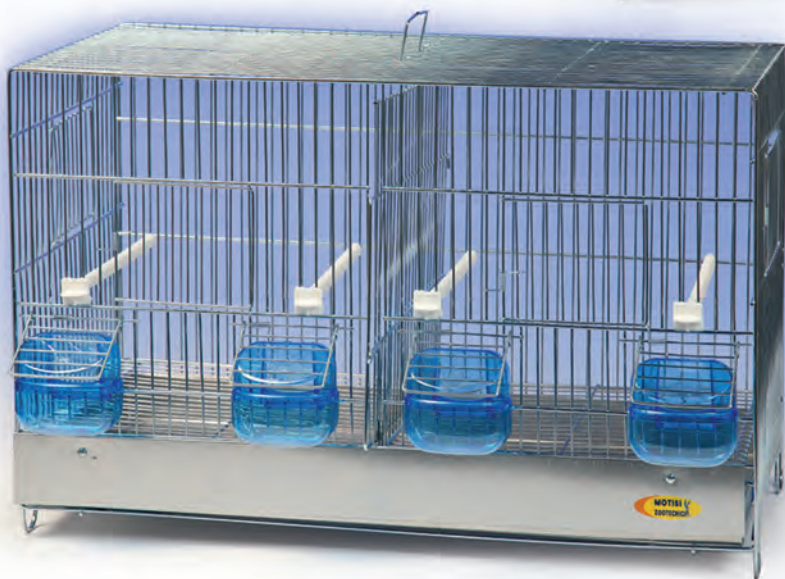

Art.20.930
Gabbia Special
fondo lamiera
cm. 37 x 22 x 32 h

Art.20.351
Gabbia Cova 1
fondo lamiera
cm. 45 x 24 x 32 h