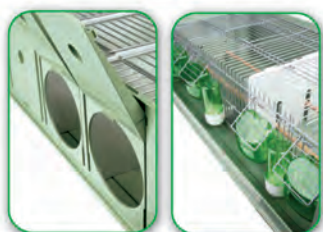

mangiatoie esterne

Art.20.205
Trasportino per coppie
di medie taglie a 5 posti
cm. 66,8 x 34,3 x 21 h

1 pcs.