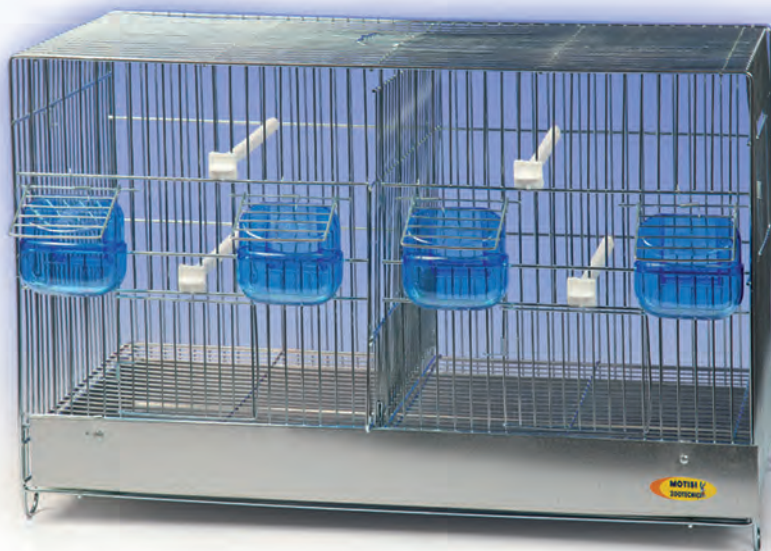

Art.20.555
Gabbia Cova 2
fondo lamiera
mangiatoia bassa
cm. 55 x 27 x 35 h

Art.20.352
Gabbia Cova 2
fondo lamiera
mangiatoia bassa
cm. 58 x 28 x 37,5 h

Art.20.454
Gabbia Cova 2
fondo lamiera
mangiatoia alta
cm. 58 x 28 x 37,5 h