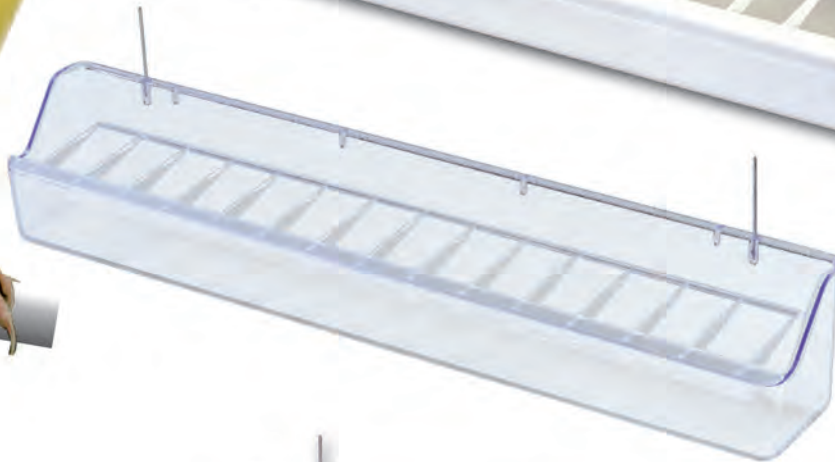

25 pcs.

25 pcs.

30 pcs.

40 pcs.

40 pcs.