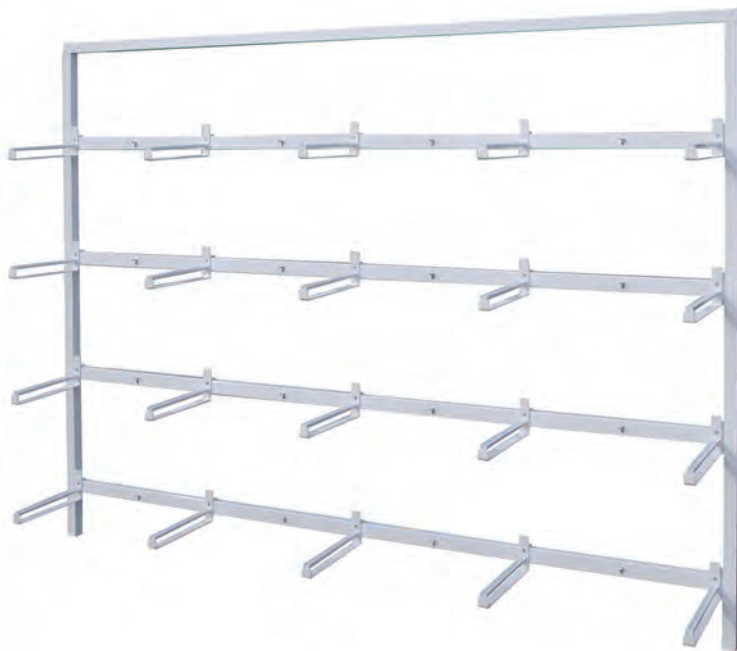

1

Art. 20.730 Ruote con supporto per telaio

4

Art. 20.483 Carta bitumata cm 33

cm. 120 x 41 x 201h

Art. 20.737 Telaio sistema cassetto 2 x 4 a muro
 Art. 20.735 Telaio sistema cassetto 2 x 4 con ruote

cm. 240 x 41 x 201h