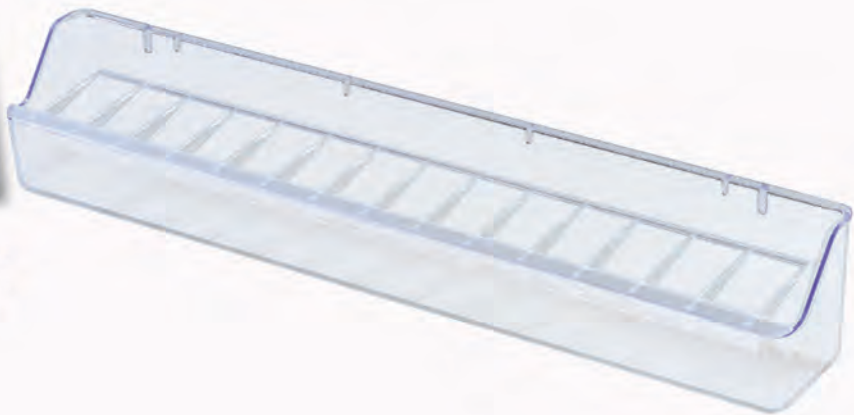

40 pcs.

Art. 20.255
Mangiatoia multipla
cm. 39x5,5x6,5h

12 pcs.

Art. 20.098
Mangiatoia per voliera
bianca
cm. 39x5,5x6,5h

25 pcs.

Art. 20.099
Mangiatoia per voliera
trasparente
cm. 39x5,5x6,5h

25 pcs.

Art. 20.051 B
Art. 20.051
Mangiatoia Reggio
cm. 30x5,5x4h