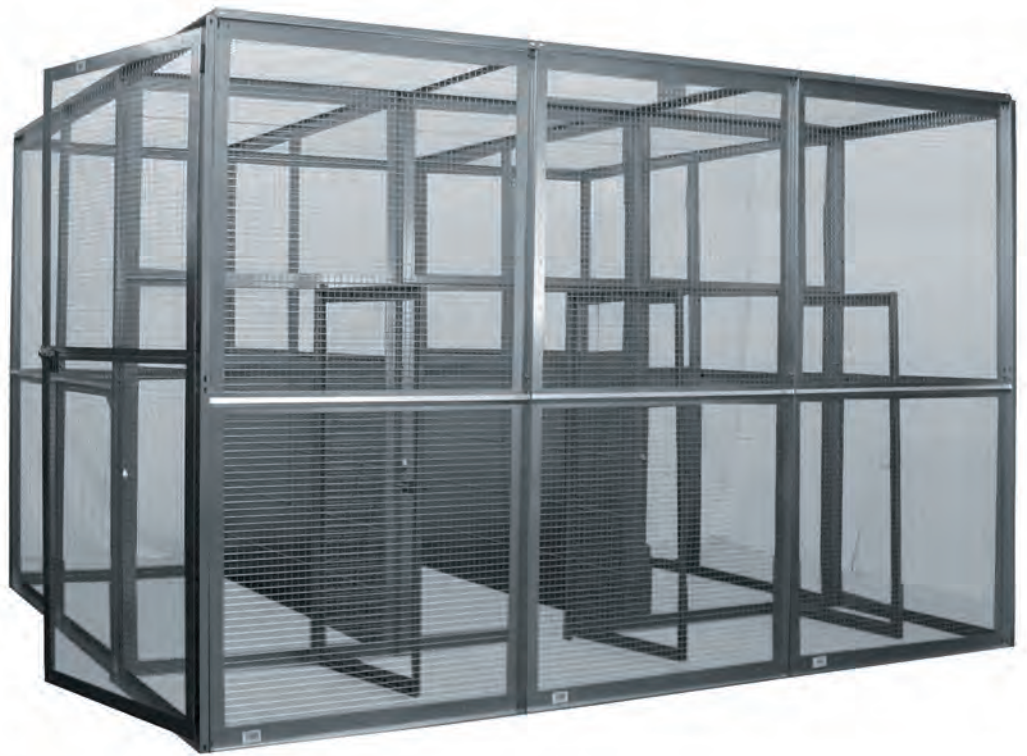

47

Art.20.435
Pannello in rete
cm. 95 x 190 h

1 pcs.

Art.20.436
Pannello in lamiera
cm. 95 x 190 h

1 pcs.

Art.20.437
Pannello
1/2 in rete 1/2 in lamiera
cm. 95 x 190 h

1 pcs.

Art.20.438
Pannello porta grande
cm. 95 x 190 h

1 pcs.

Art.20.439
Pannello porta piccola
cm. 95 x 190 h

1 pcs.

Art.20.440
Pannello in rete
cm. 95 x 95 h

1 pcs.

1 pcs.

Art.20.441
Angolare di rinforzo
per testate cm. 95

Art.20.442
kit 30 viti e 30 dadi

1 pcs.