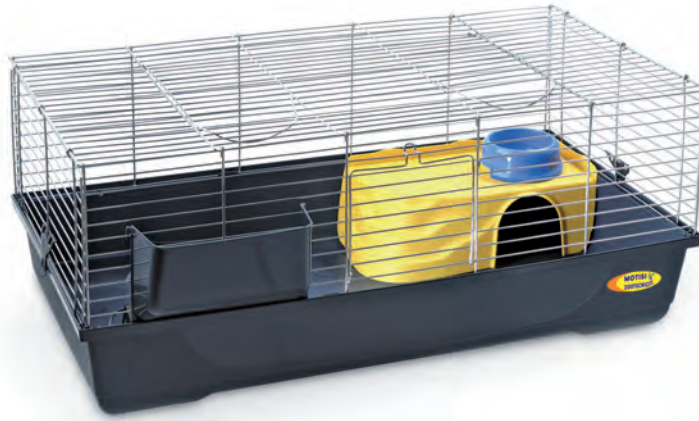

1 pcs.

67

Art. 10.240
Gabbia Cavia / Coniglio
"Baldo 140"
cm. 138 x 69 x 52 h.

1 pcs.

MOTISI
ZOOTECNICI

1 pcs.

Art. 10.101
Gabbia Cavia / Coniglio
"Baldo 100 Vip"
cm. 100 x 53 x 46 h.

Art. 10.121
Gabbia Cavia / Coniglio
"Baldo 120 Vip"
cm. 118 x 59 x 46 h.