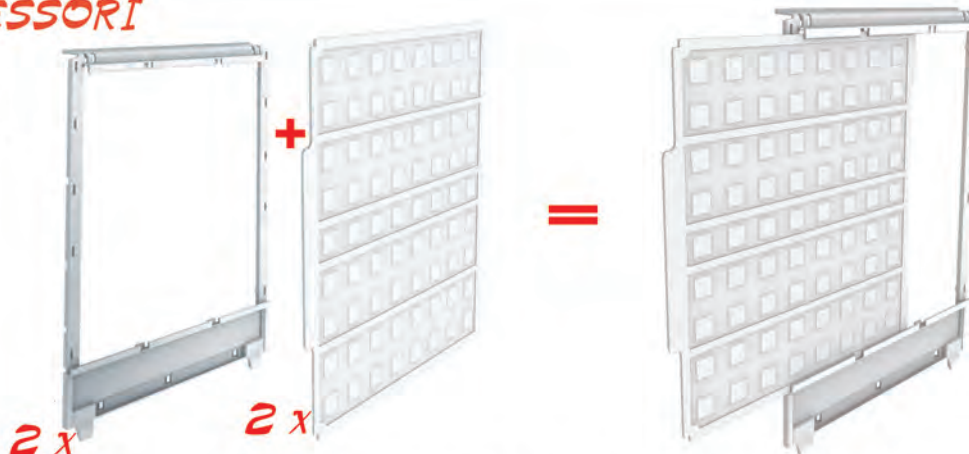

ACCESSORI

1

Art. 20.337 Sistema per versione voliera composto da: 2 laterali in plastica aperti e due divisori chiusi in plastica. Compatibile per le gabbie art.20.326B e 20.326SC
Sistema da montare sulle gabbie da cova da cm.58 per poter unire le due gabbie e formare una sola voliera da cm.120. Il divisorio in plastica permette la divisione o l'unione delle gabbie in base alle necessità dell'allevatore.