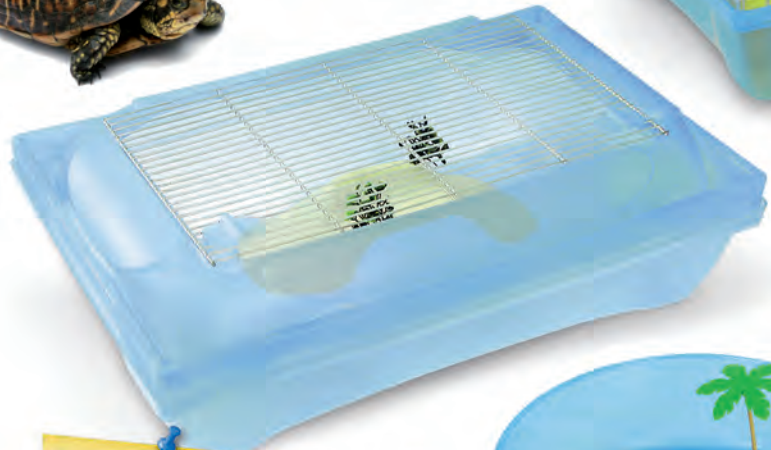

Art. 40.001
Tartarughiera
"Kleo"
cm. 58 x 32 x 15 h.

1 pcs.