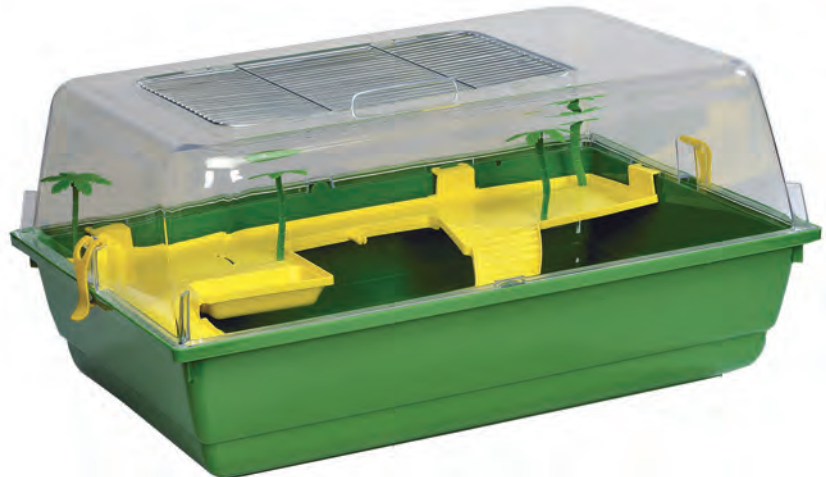

3 pcs.

Art. 40.176
Tartarughiera "Elba"
cm. 50 x 38 x 25 h.

3 pcs.

Art. 40.152
Tartarughiera
"Maisonette"
cm. 60 x 40 x 30 h.

2 pcs.

Art. 40.902
Tartarughiera
"Agena"
cm. 49 x 40 x 29 h.

1 pcs.

Art. 40.002
Tartarughiera
"Kleo maxi"
cm. 58 x 31 x 31 h.